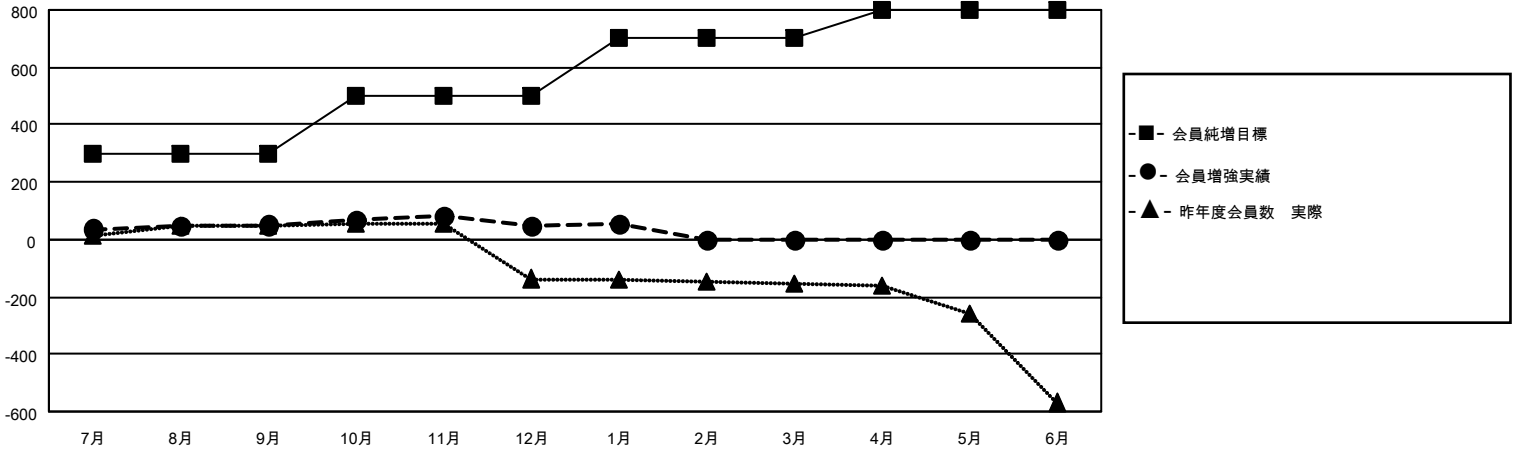

MONTHLY MEMBERSHIP PROGRESS REPORT

地域 JAPAN

District 335 B

Results as of: 1/31/2022

クラブ			
結果：2021-2022			
四半期	新クラブ目標	新クラブ	解散クラブ
7月/8月/9月	1	0	2
10月/11月/12月	0	0	0
1月/2月/3月	5	0	0
4月/5月/6月	4	0	0

名			
結果：2021-2022			
四半期	会員純増目標	会員増強実績	退会者(転籍を含む)実際
7月/8月/9月	300	130	69
10月/11月/12月	200	124	125
1月/2月/3月	200	52	43
4月/5月/6月	100	0	0

新クラブ目標及び実績累計

会員目標及び実績累計

解散クラブ: 2	97 CLUBS OF 153 一名以上の新会 員を登録	男女別	
退会者		男性	4,511 (71.01%)
物故会員 37	会員累計データを見るには、ここをクリック	女性	1,842 (28.99%)
クラブ解散 0		NON BINARY	0 (0.00%)
その他 200		PREFER NOT TO ANSWER	0 (0.00%)
合計 237		世帯主/家族会員合計	2,883
		国際会費半額の家族会員	1,571