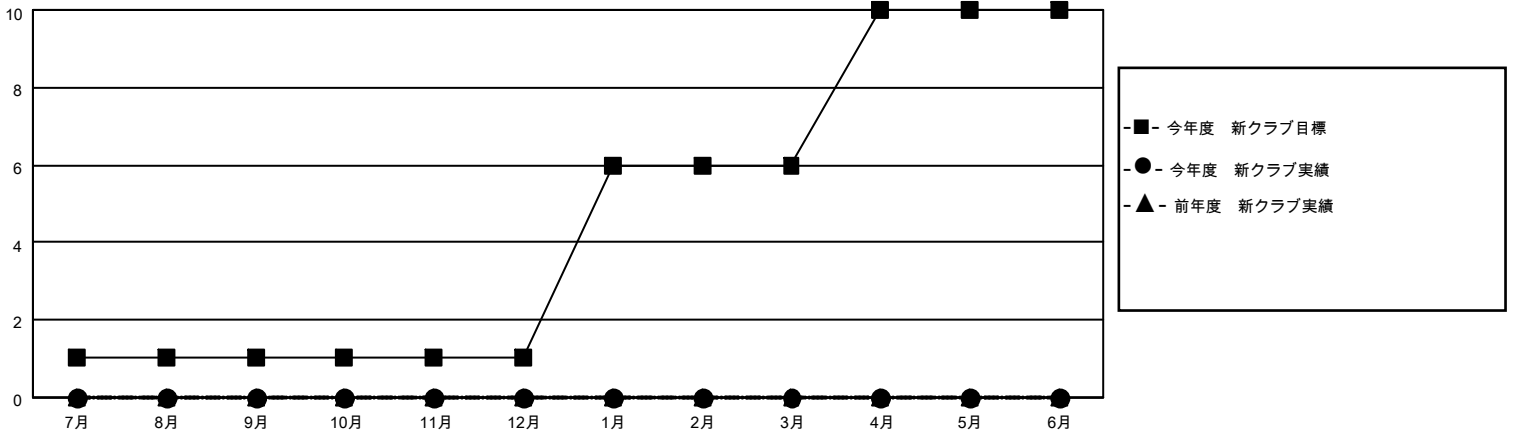

MONTHLY MEMBERSHIP PROGRESS REPORT

地域 JAPAN

District 335 B

Results as of: 1/31/2022

クラブ			
結果：2021-2022			
四半期	新クラブ目標	新クラブ	解散クラブ
7月/8月/9月	1	0	2
10月/11月/12月	0	0	0
1月/2月/3月	5	0	0
4月/5月/6月	4	0	0

名			
結果：2021-2022			
四半期	会員純増目標	会員増強実績	退会者(転籍を含む)実際
7月/8月/9月	300	130	69
10月/11月/12月	200	124	125
1月/2月/3月	200	52	43
4月/5月/6月	100	0	0

新クラブ目標及び実績累計

会員目標及び実績累計

解散クラブ: 2	97 CLUBS OF 153 一名以上の新会 員を登録	男女別	
退会者		男性	4,511 (71.01%)
物故会員 37	会員累計データを見るには、ここをクリック	女性	1,842 (28.99%)
クラブ解散 0		NON BINARY	0 (0.00%)
その他 200		PREFER NOT TO ANSWER	0 (0.00%)
合計 237		世帯主/家族会員合計	2,883
		国際会費半額の家族会員	1,571